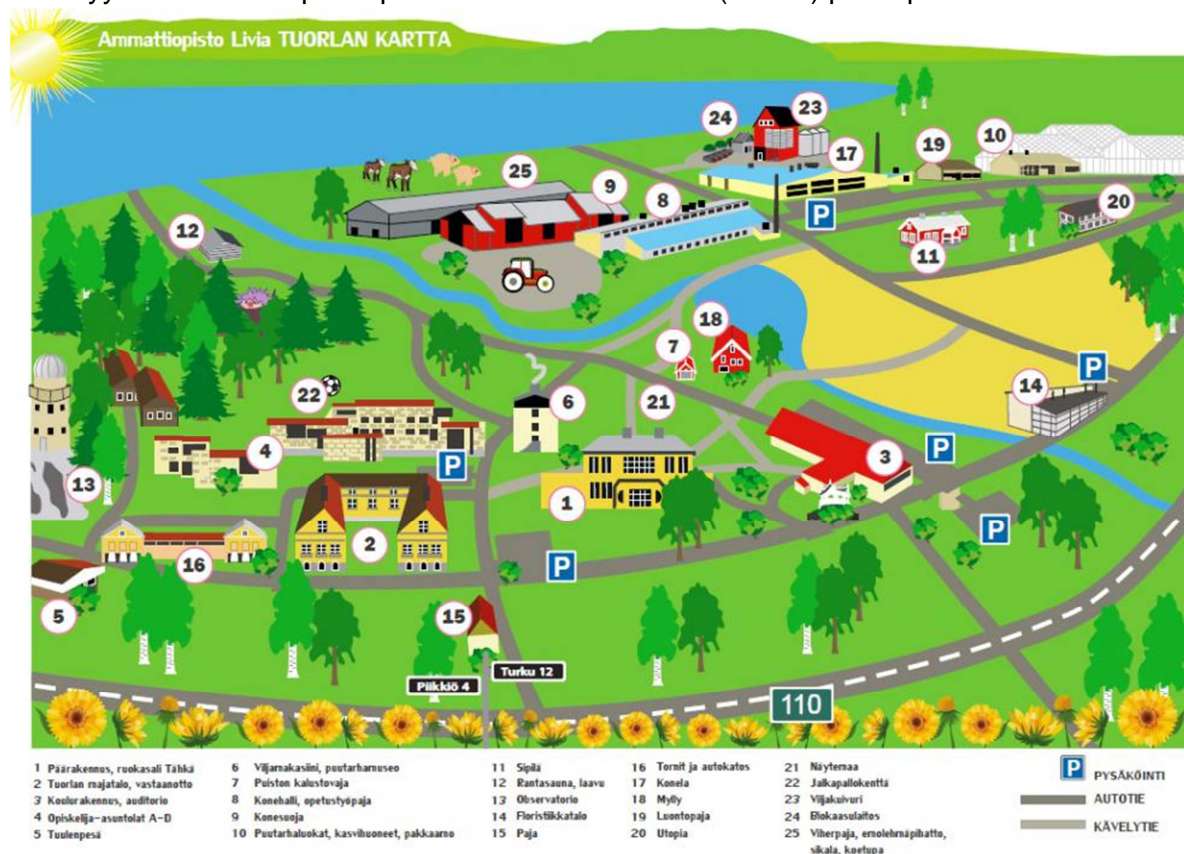

Tervetuloa kilpailemaan Tähtitaival-kisoihin!

Kilpailu pidetään Kaarinassa, Tuorlan alueella lauantaina 2.10.2021. Kilpailun alku on porrastettu avaruuspuistovierailun takia. Vartion kilpailu alkaa klo 8.30, 9.00 tai 9.30. Tämän kilpailukutsun lopussa on luetteloitu vartiot ja vartioiden kisojen aloitusajat.

Vartion tulee ilmoittautua vartiolle määriteltynä ilmoittautumisaikana Koulutalon pihalla (kartassa nro 3). Saattoliikenne ja pysäköinti tapahtuu Livian koulurakennuksen (nro 3) läheisyydessä olevilla parkkipaikoilla sekä Kukkatalon (nro 14) parkkipaikalla.

Kilpailualueelle ei ole yhteiskuljetusta. Tuorlaan voi saapua lähialueelta pyörällä tai kävellen, kauempaa saapuvat pääsevät perille autolla. Suosittelemme kimpakyytejä koronaturvallisesti.

Kilpailu päättyy viimeistään klo 17. Maali sulkeutuu klo 16.30. Kilpailun lämmin ruoka syödään ja valmistetaan itse ruokarastilla, varaathan siis tarpeeksi evästä mukaasi koko kisapäiväksi. Kisaetikettiin kuuluu, ettei tehtävien aikana syödä eväitä poislukien ruokarasti, jossa usein viivytään kauemmin. Hyvä kisaeväs on helppo ja nopea syödä siirryttäessä rastilta toiselle.

Maaliin ilmoittautumisen jälkeen on mahdollista tutustua Tuorlan majatalon puodin tarjontaan (avoinna klo 8-16), joten halutessasi voit ottaa mukaan hieman rahaa herkkujen ostoon.

Kilpailureitti on noin 3-4km. Vartio ei saa kulkea kielletyillä/aidatuilla alueilla. Kunnioitattehan myös luontoa ja viette roskat kotiin asti.